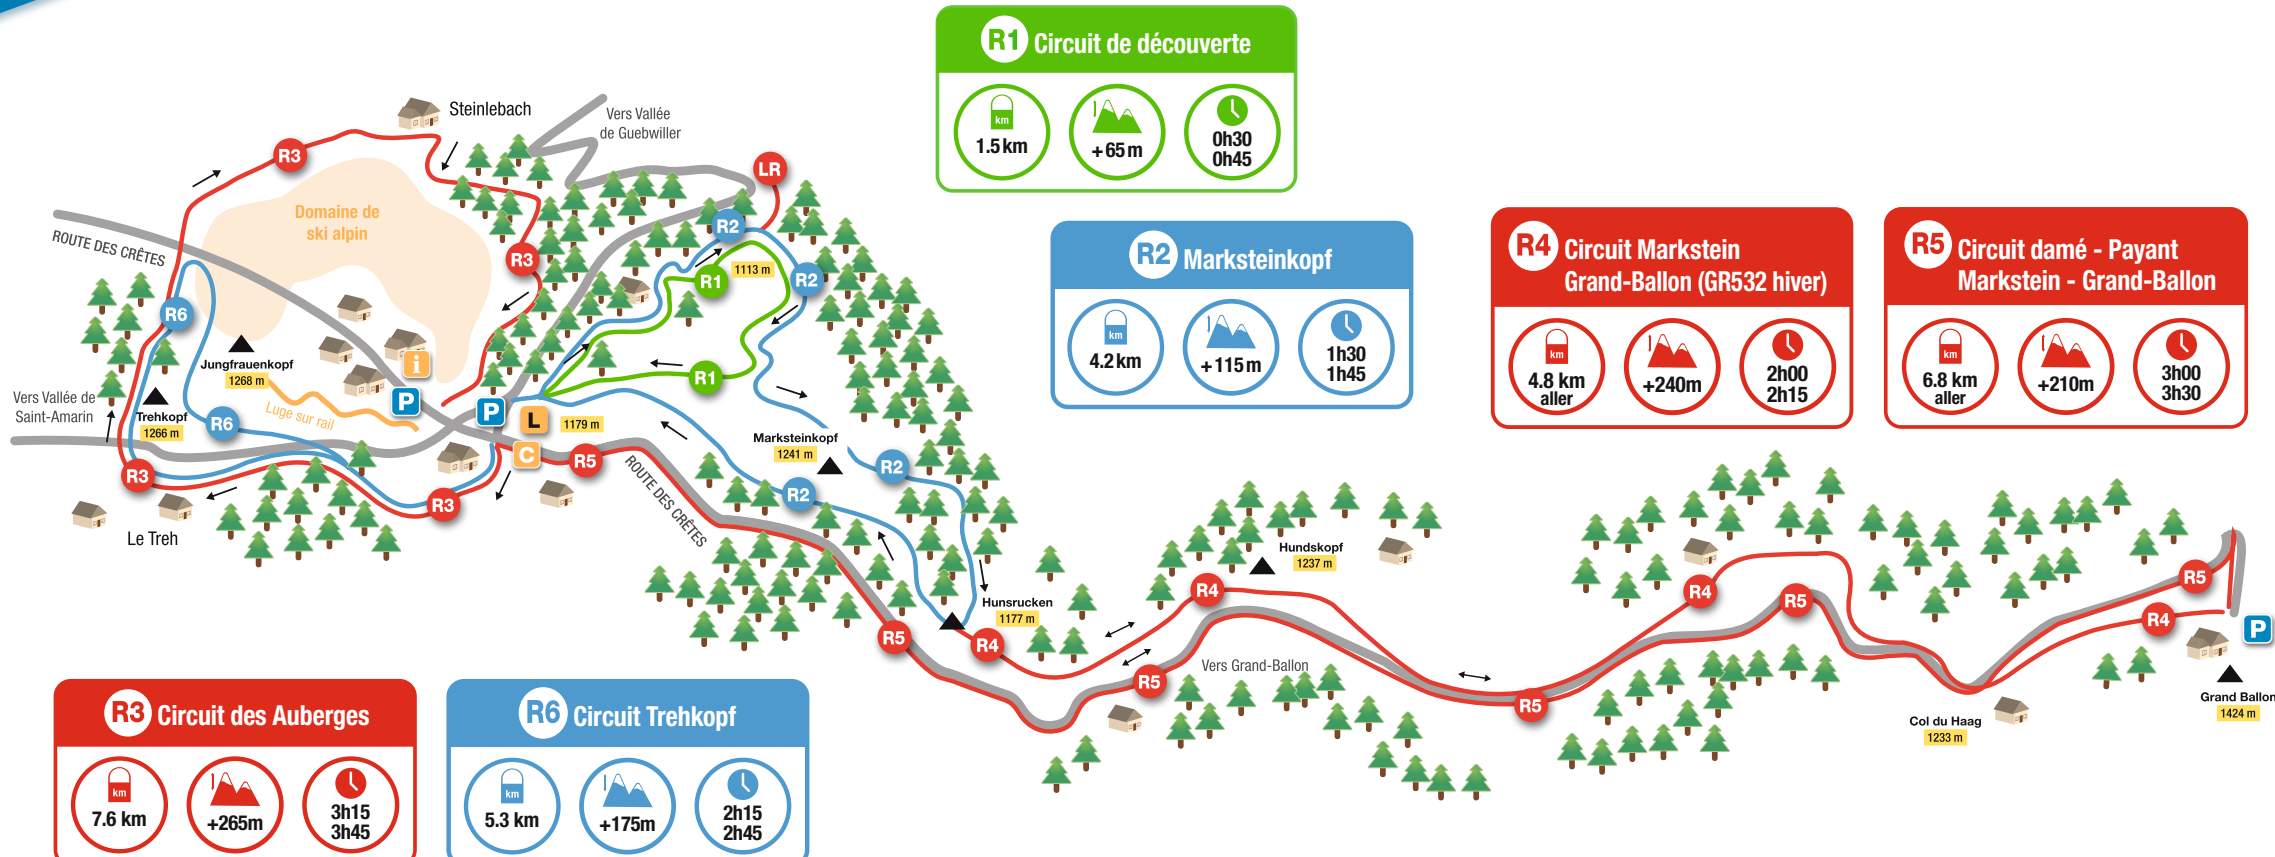

# CIRCUITS RAQUETTES AU MARKSTEIN GRAND-BALLON

**R1** Circuit de découverte

- 1.5 km
- +65 m
- 0h30 / 0h45

**R2** Marksteinkopf

- 4.2 km
- +115 m
- 1h30 / 1h45

**R4** Circuit Markstein Grand-Ballon (GR532 hiver)

- 4.8 km aller
- +240m
- 2h00 / 2h15

**R5** Circuit damé - Payant Markstein - Grand-Ballon

- 6.8 km aller
- +210m
- 3h00 / 3h30

**R3** Circuit des Auberges

- 7.6 km
- +265m
- 3h15 / 3h45

**R6** Circuit Trehkopf

- 5.3 km
- +175m
- 2h15 / 2h45